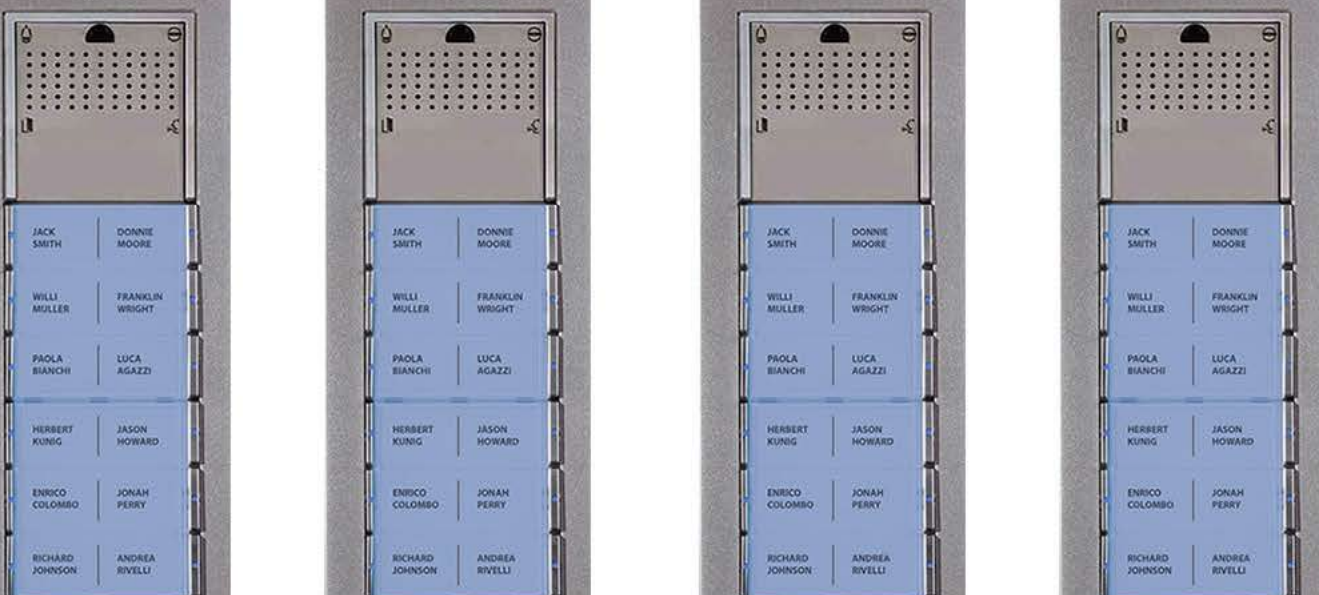

«Comelit»

«Comelit»

«Comelit»

«Comelit»